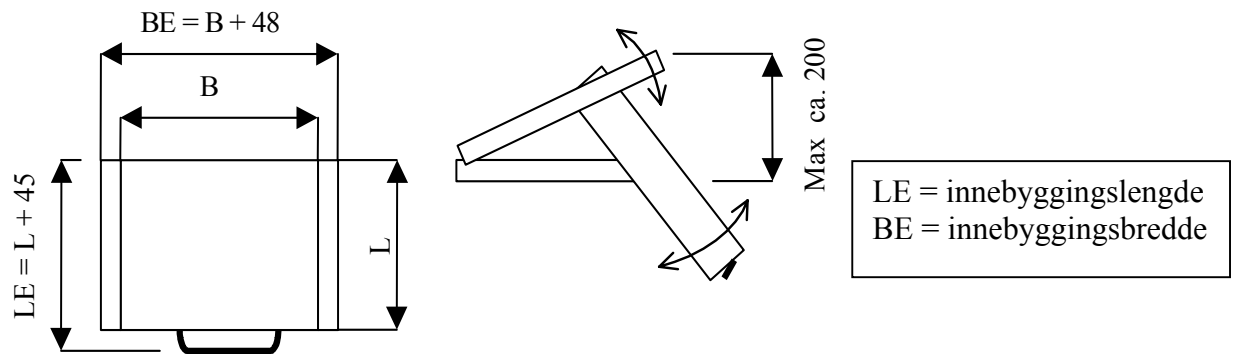

Rosenbauer Nedfellbare skuffer

Rosenbauer Nedfellbare skuffer er en profesjonell løsning for å møte økt behov for lagringskapasitet i kjøretøyer.

- Enkel en-hånds betjening med håndtak med trykknapp.
- Automatisk låsing i transportposisjon.
- Glir enkelt på vedlikeholdsfrie kulelagre.
- Kapasitet opp til 50 kg.
- Justerbar hellningsvinkel.
- Ideell for utnyttning av rom høyt oppe og langt inne i bilen.

Rosenbauer Nedfellbare skuffer

Hovedmål:

Bestillingsinformasjon

Artikkelnummer	Bredde B [mm]	Lengde L [mm]
082700-003	450	1100
082700-006	600	500
082700-014	600	600
082700-005	600	1600
082700-004	700	500
082700-009	700	1500
082700-015	800	1100
082700-001	800	1500
082700-002	800	1800
082700-012	860	1550
082700-013	900	600
082700-008	900	1400
082700-010	925	970
082700-011	925	1600
082700-007	940	1000
082700-016	950	1800