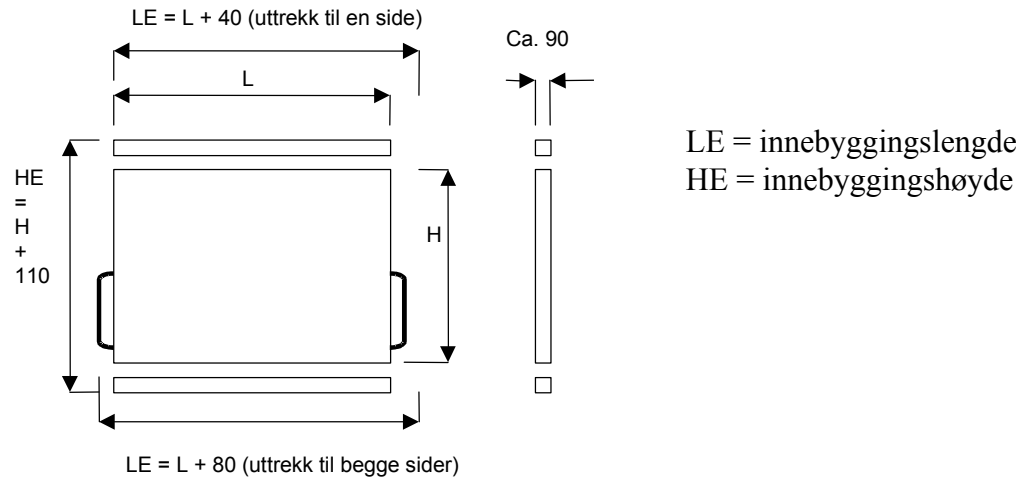

Rosenbauer Uttreksvegger

Rosenbauer Uttreksvegger er en profesjonell løsning for å møte økt behov for lagringskapasitet i kjøretøyer.

- Stor kapasitet; opp til 80kg.
- Uttrekk til en eller begge sider.
- Enkel en-hånds betjening med håndtak med trykknapp.
- Automatisk låsing i indre og ytre stilling.
- For lagring av utstyr med lange håndtak, eller utstyr med stor lengde.
- Glir enkelt på vedlikeholdsfrie kulelagre på øvre og nedre skinne.
- Utført i dobbeltveggede aluminiumsprofiler.

Bildet viser ekstra festemateriell

Rosenbauer Uttreksvegger

Hovedmål:

Bestillingsinformasjon:

Artikkelnummer	Høyde H [mm]	Lengde L [mm]	Uttrekk
086714-008	658	1060	En side
086714-007	758	2110	Begge sider
086714-001	1058	2110	Begge sider
086714-006	1108	2110	Begge sider
086714-002	1158	1250	En side
086714-009	1180	2110	Begge sider
086714-003	1358	2110	Begge sider
086714-005	1558	2000	Begge sider
086714-004	1558	2110	Begge sider